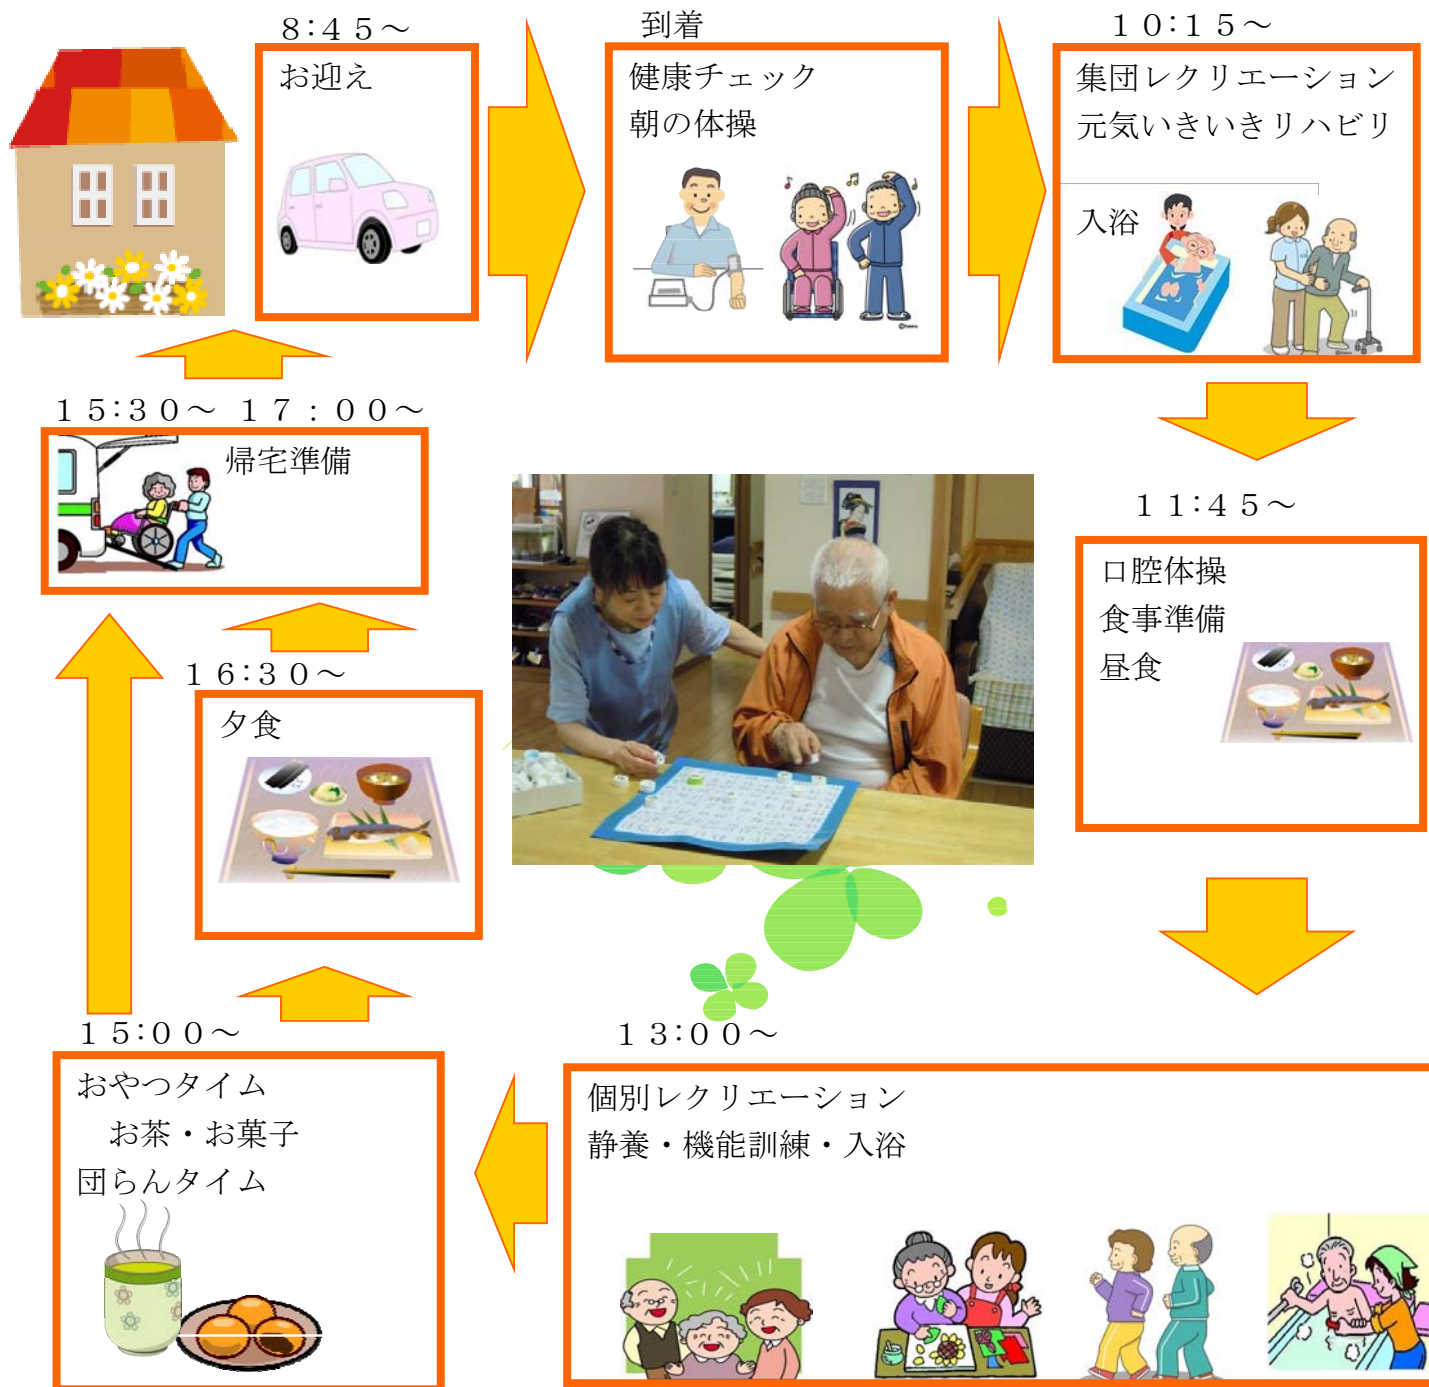

# 一日の流れ

## 《概要》

- ◇ 営業日 月曜日～金曜日
- ◇ 利用時間 9:00～18:00（延長有り）
- ◇ 休日 土曜日・日曜日
- ◇ GW(5/3～5/5) 盆(8/13～8/15) 年末年始(12/29～1/3)
- ◇ 定員 14名