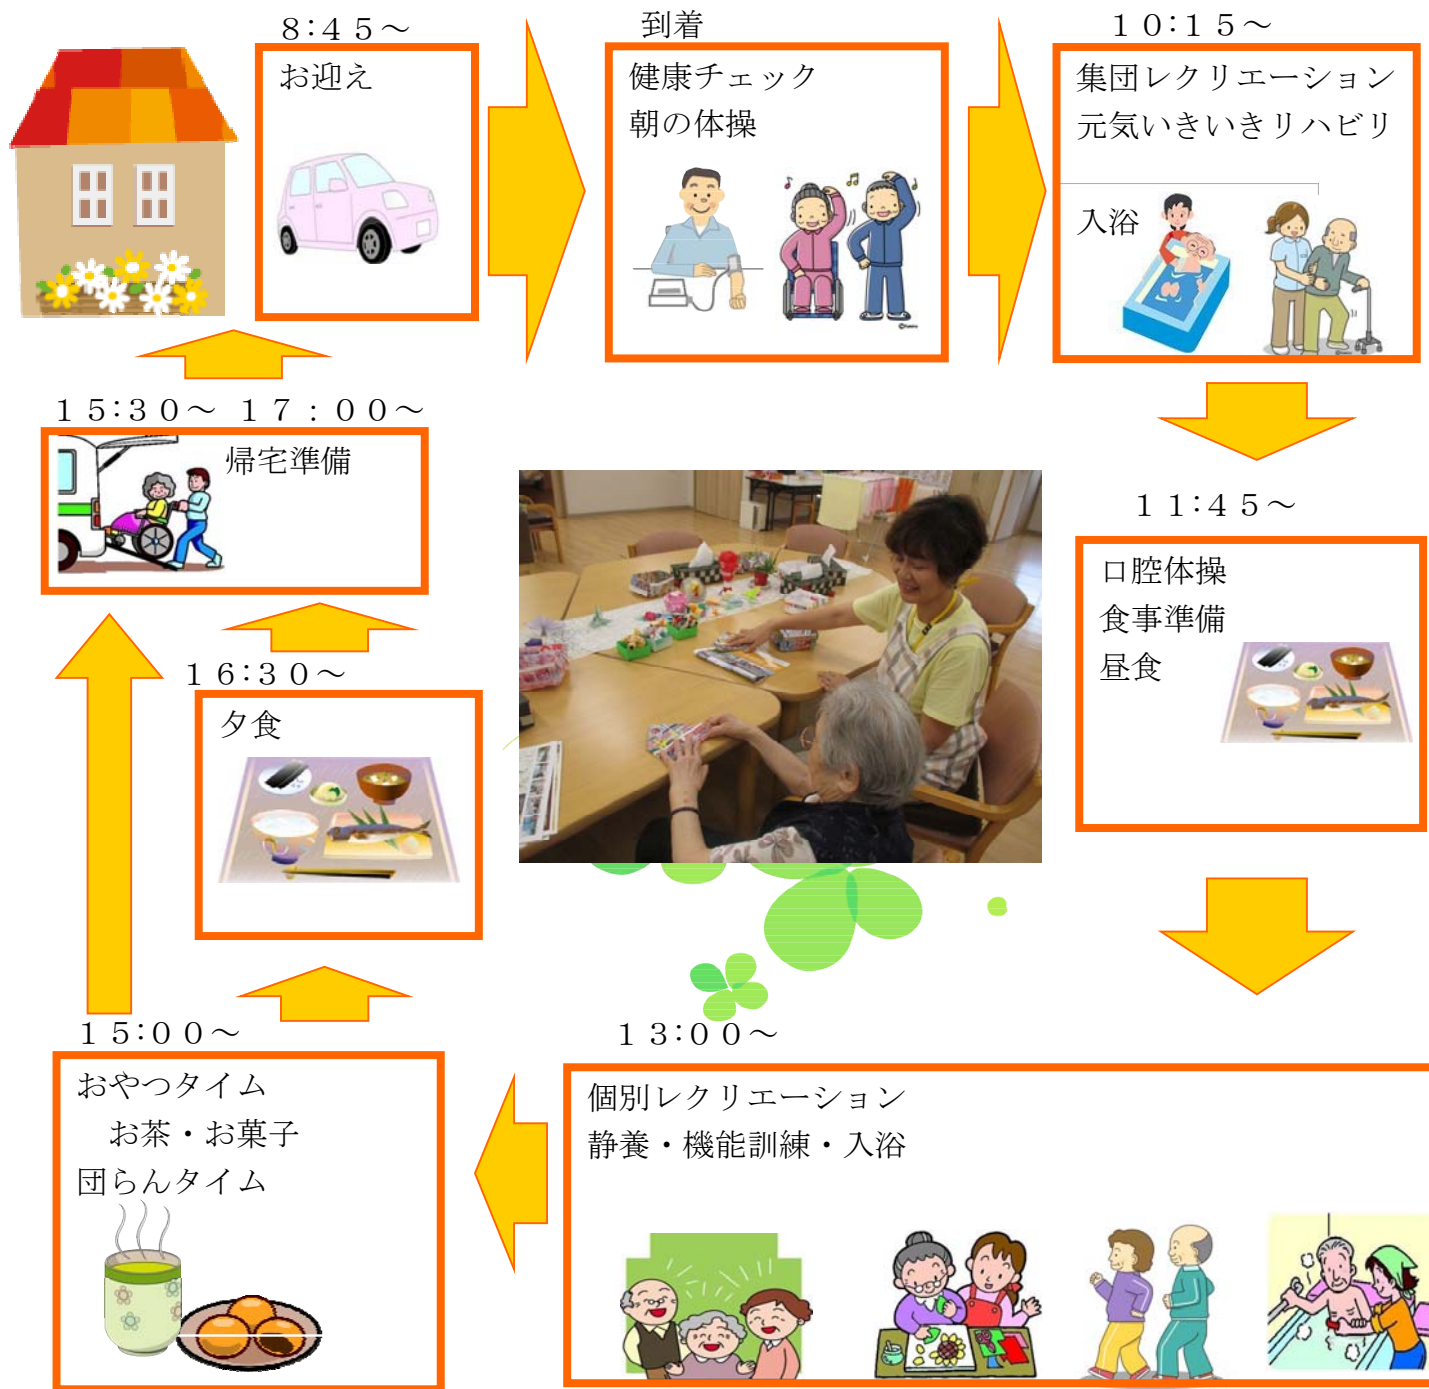

# 一日の流れ

## 《概要》

- ◇ 営業日 月曜日～土曜日
- ◇ 利用時間 9:00～18:00 (延長有り)
- ◇ 休日 日曜日
- ◇ GW(5/3～5/5) 盆(8/13～8/15) 年末年始(12/29～1/3)
- ◇ 定員 10名